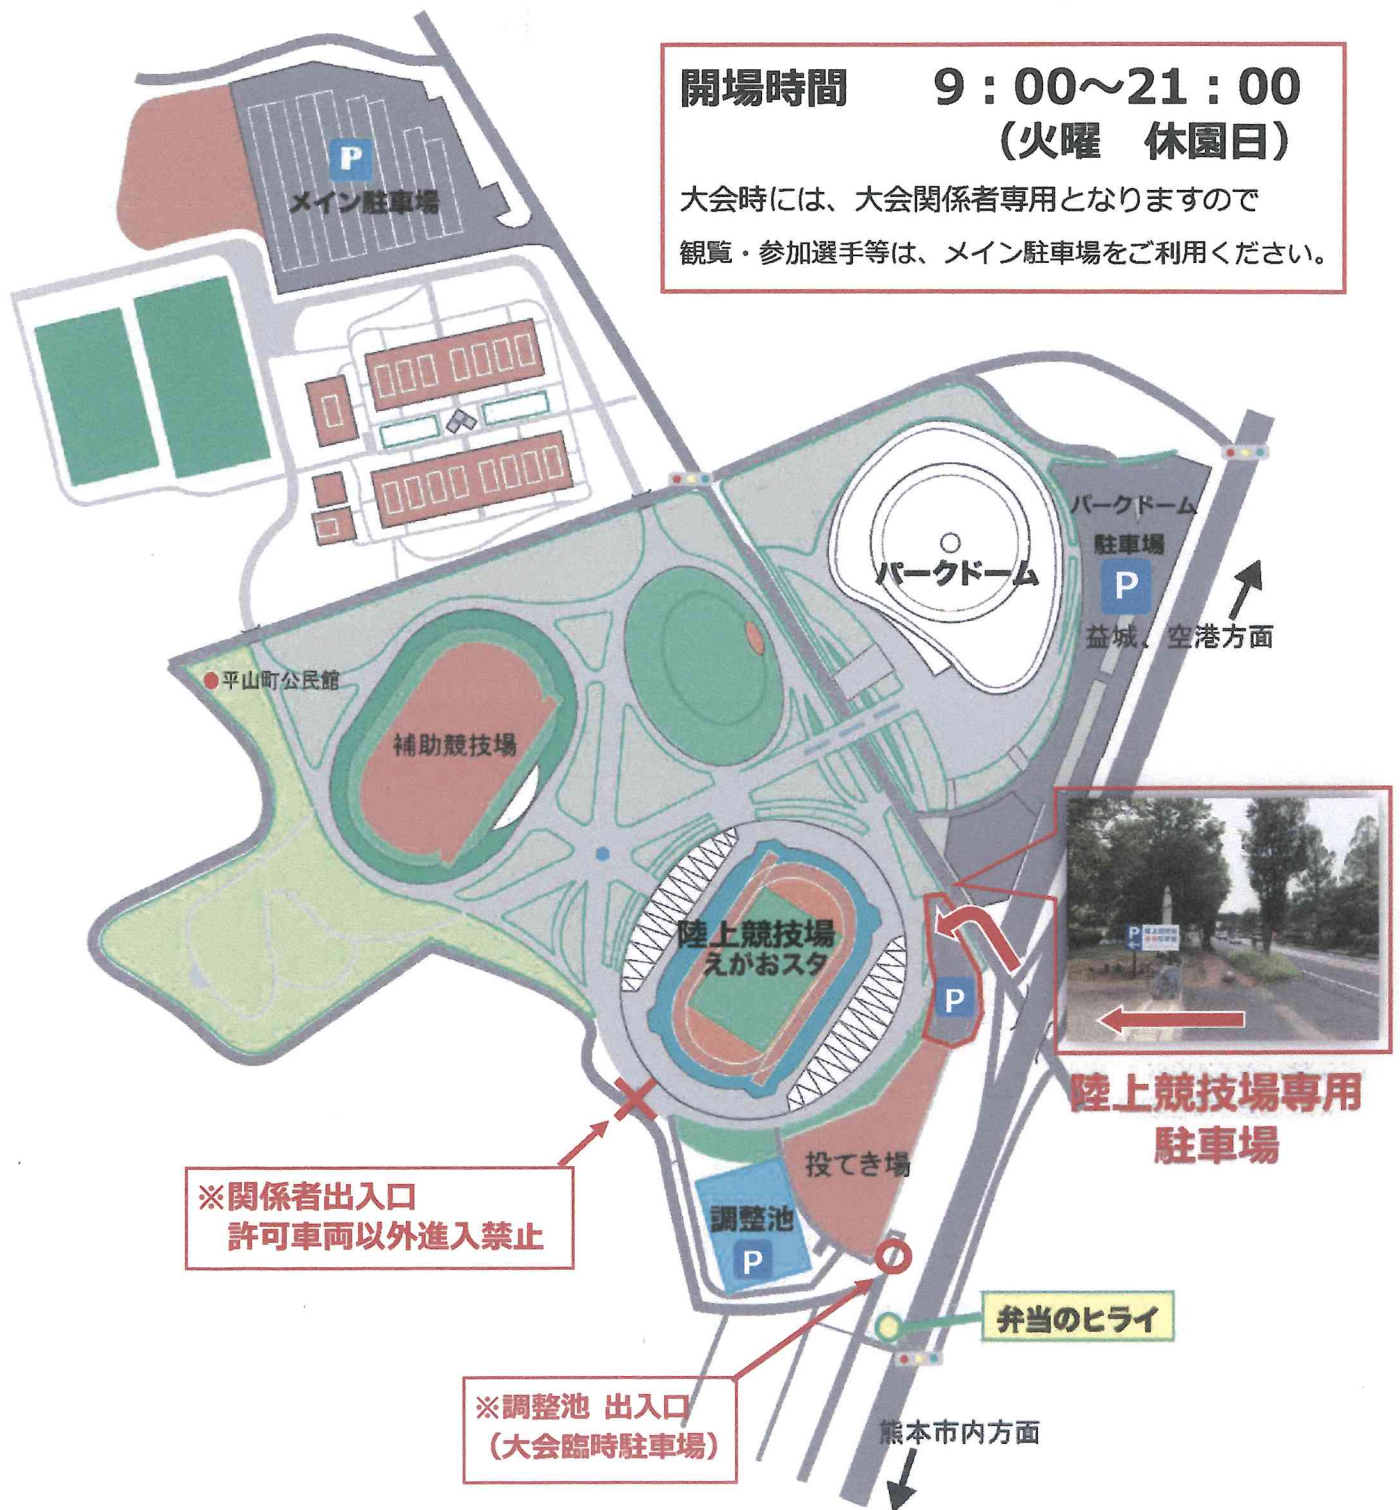

# 陸上競技場 専用駐車場 ご案内

※ 新たに、東側に駐車場を設けましたので、陸上競技場（会議室・地下トレーニング室）利用者は南北線（138号線）より入場し、**陸上競技場専用駐車場**をご利用ください。  
**関係者入口**には、許可車両以外は進入できません。

**開場時間 9:00~21:00**  
**(火曜 休園日)**

大会時には、大会関係者専用となりますので  
観覧・参加選手等は、メイン駐車場をご利用ください。

※関係者出入口  
許可車両以外進入禁止

※調整池 出入口  
(大会臨時駐車場)

**陸上競技場専用  
駐車場**

**【お問い合わせ】**  
熊本県民総合運動公園 陸上競技場  
TEL 096-380-0782