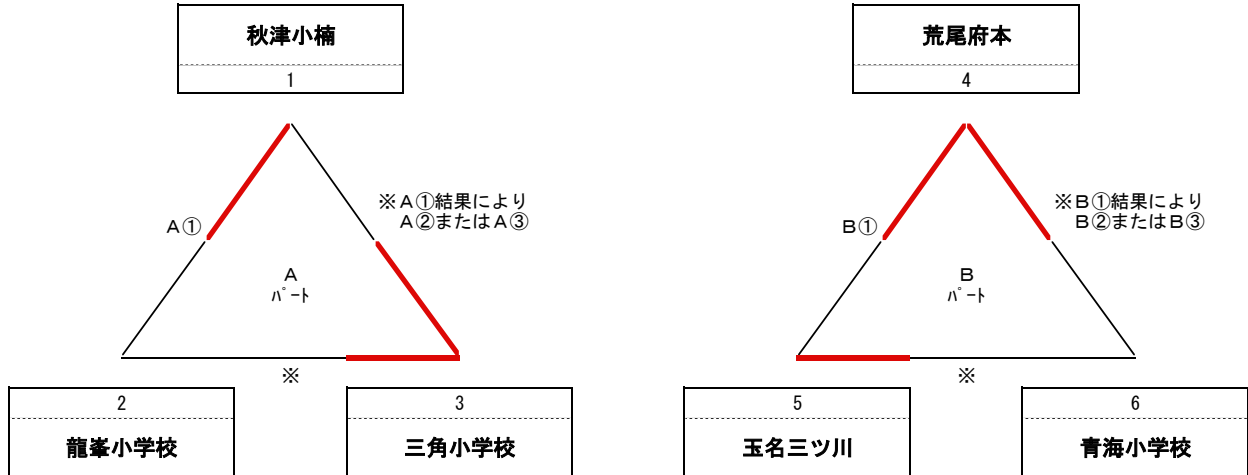

第29回熊本県スポーツ少年団ソフトボール大会

タイムスケジュール

	時間	球場A		球場B	
		ハート	対戦	ハート	対戦
①	9:30	A	1 - 2	B	4 - 5
②	10:40	A	A①負 - 3	B	B①負 - 6
③	11:50	A	A①勝 - 3	B	B①勝 - 6
④	13:00	A	A 1位 - B 1位		

※各パートの予選リンク第2試合は、第1試合の敗者と残りのチームとする。

予選リンク戦 6月9日(土)

I パート	チーム名	1	2	3	勝敗			点数		順位
					勝	負	引分	得	失	
1	秋津小楠		5 - 2	5 - 14	1	1		10	16	2
2	龍峯小学校	2 - 5		0 - 6	0	2		2	11	3
3	三角小学校	14 - 5	6 - 0		2	0		20	5	1

II パート	チーム名	4	5	6	勝敗			点数		順位
					勝	負	引分	得	失	
4	荒尾府本		2 - 0	7 - 0	2	0		9	0	1
5	玉名三ツ川	0 - 2		11 - 0	1	1		11	2	2
6	青海小学校	0 - 7	0 - 11		0	2		0	18	3