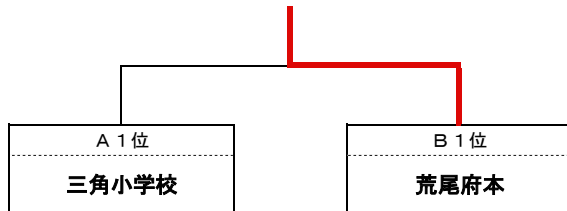

決勝トーナメント戦 6月9日(土)

番号	チーム名	1	2	3	4	5	6	7	計
3	荒尾府本	3	0	0	0	4			7
4	三角小学校	0	0	0	0	0			0