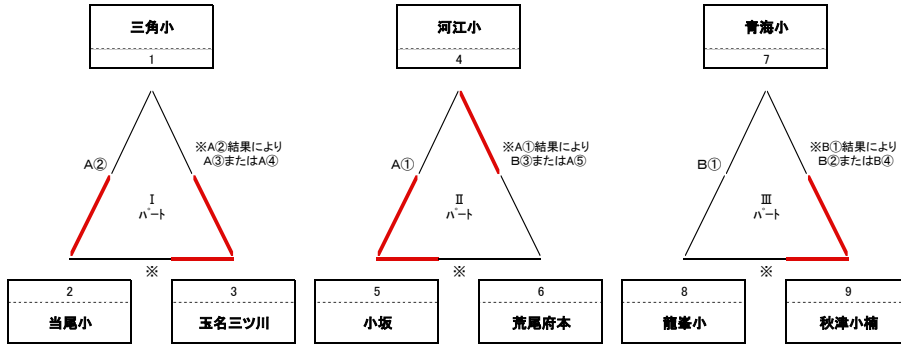

第28回熊本県スポーツ少年団ソフトボール大会

第28回熊本県スポーツ少年団ソフトボール大会

予選リンク戦 (6月10日(土):豊川グラウンド)

	時間	球場A		球場B	
		ハート	対戦	ハート	対戦
①	9:30	II	4 - 5	III	7 - 8
②	10:40	I	1 - 2	III	①B負 - 9
③	11:50	I	②A負 - 3	II	①A負 - 6
④	13:00	I	②A勝 - 3	III	①B勝 - 9
⑤	14:10	II	①A勝 - 6		

※各3チームによるリンク戦の各ハートの第2試合は、第1試合の敗者と残りのチームとする。

決勝リンク戦 (6月11日(日):豊川グラウンド)

	時間	球場A	
		ハート	対戦
①	9:30	決勝	1 - 2
②	11:00	決勝	①負 - 3
③	12:30	決勝	①勝 - 3

※各ハート1位の計3チームによる、決勝戦を行う。
※2日目8時30分に抽選を行う。

I ハート	チーム名	1	2	3	勝敗			点数		順位
					勝	負	引分	得	失	
1	三角小学校		4 - 9	1 - 4	0	2	0	5	13	3
2	当尾小学校	9 - 4		1 - 2	1	1	0	10	6	2
3	玉名三ツ川	4 - 1	2 - 1		2	0	0	6	2	1