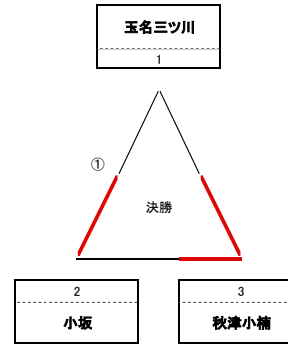

第28回熊本県スポーツ少年団ソフトボール大会

第28回熊本県スポーツ少年団ソフトボール大会

予選リンク戦 (6月10日(土):豊川グラウンド)

	時間	球場A		球場B	
		ハート	対戦	ハート	対戦
①	9:30	II	4 - 5	III	7 - 8
②	10:40	I	1 - 2	III	①B負 - 9
③	11:50	I	②A負 - 3	II	①A負 - 6
④	13:00	I	②A勝 - 3	III	①B勝 - 9
⑤	14:10	II	①A勝 - 6		

※各3チームによるリンク戦の各ハートの第2試合は、第1試合の敗者と残りのチームとする。

決勝リンク戦 (6月11日(日):豊川グラウンド)

	時間	球場A	
		ハート	対戦
①	9:30	決勝	1 - 2
②	11:00	決勝	①負 - 3
③	12:30	決勝	①勝 - 3

※各ハート1位の計3チームによる、決勝戦を行う。
※2日目8時30分に抽選を行う。

I ハート	チーム名	1	2	3	勝敗			点数		順位
					勝	負	引分	得	失	
1	三角小学校		4 - 9	1 - 4	0	2	0	5	13	3
2	当尾小学校	9 - 4		1 - 2	1	1	0	10	6	2
3	玉名三ツ川	4 - 1	2 - 1		2	0	0	6	2	1