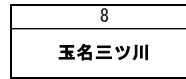

平成28年度 第27回 熊本県スポーツ少年団ソフトボール大会

平成28年6月11日(土) : 運動公園ソフトボール場
 平成28年6月12日(日) : 運動公園ソフトボール場
 ※予備日6月18日(土) : 運動公園ソフトボール場

A=ソフトボール場A
 B=ソフトボール場B

1日目

- ① 9:30
- ② 11:50
- ③ 12:10
- ④ 13:30
- ⑥ 14:50

I ハート	チーム名	1	2	3	勝敗			点数		順位
					勝	負	引分	得	失	
1	三角小		8 — 2	7 — 2	2	0	0	15	4	1
2	河江小	2 — 8		4 — 9	0	2	0	6	17	3
3	龍峯小	2 — 7	9 — 4		1	1	0	11	11	2