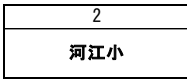

平成28年度 第27回 熊本県スポーツ少年団ソフトボール大会

平成28年6月11日(土) : 運動公園ソフトボール場
 平成28年6月12日(日) : 運動公園ソフトボール場
 ※予備日6月18日(土) : 運動公園ソフトボール場

A=ソフトボール場A
 B=ソフトボール場B

1日目

- ① 9:30
- ② 11:50
- ③ 12:10
- ④ 13:30
- ⑥ 14:50

I ハート	チーム名	1	2	3	勝敗			点数		順位
					勝	負	引分	得	失	
1	三角小		8 — 2	7 — 2	2	0	0	15	4	1
2	河江小	2 — 8		4 — 9	0	2	0	6	17	3
3	龍峯小	2 — 7	9 — 4		1	1	0	11	11	2