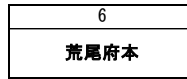

平成28年度 第27回 熊本県スポーツ少年団ソフトボール大会

平成28年6月11日(土) : 運動公園ソフトボール場
 平成28年6月12日(日) : 運動公園ソフトボール場
 ※予備日6月18日(土) : 運動公園ソフトボール場

A=ソフトボール場A
 B=ソフトボール場B

1日目

- ① 9:30
- ② 11:50
- ③ 12:10
- ④ 13:30
- ⑥ 14:50

I ハート	チーム名	1	2	3	勝敗			点数		順位
					勝	負	引分	得	失	
1	三角小		8 — 2	7 — 2	2	0	0	15	4	1
2	河江小	2 — 8		4 — 9	0	2	0	6	17	3
3	龍峯小	2 — 7	9 — 4		1	1	0	11	11	2