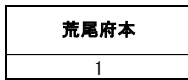

2日目

- ① 9:30
- ② 10:50
- ③ 12:10

試合順は、下記のとおりとする。

- 1 試合目は、1対2
- 2 試合目は、1 試合目の負けチーム対3
- 3 試合目は、1 試合目の勝ちチーム対3