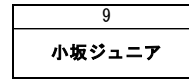

平成28年度 第27回 熊本県スポーツ少年団ソフトボール大会

平成28年6月11日(土) : 運動公園ソフトボール場
 平成28年6月12日(日) : 運動公園ソフトボール場
 ※予備日6月18日(土) : 運動公園ソフトボール場

A=ソフトボール場A
 B=ソフトボール場B

1日目

- ① 9:30
- ② 11:50
- ③ 12:10
- ④ 13:30
- ⑥ 14:50

I ハート	チーム名	1	2	3	勝敗			点数		順位
					勝	負	引分	得	失	
1	三角小		8 — 2	7 — 2	2	0	0	15	4	1
2	河江小	2 — 8		4 — 9	0	2	0	6	17	3
3	龍峯小	2 — 7	9 — 4		1	1	0	11	11	2