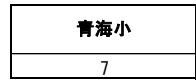

平成28年度 第27回 熊本県スポーツ少年団ソフトボール大会

平成28年6月11日(土) : 運動公園ソフトボール場
 平成28年6月12日(日) : 運動公園ソフトボール場
 ※予備日6月18日(土) : 運動公園ソフトボール場

A=ソフトボール場A
 B=ソフトボール場B

1日目

- ① 9:30
- ② 11:50
- ③ 12:10
- ④ 13:30
- ⑥ 14:50

I ハート	チーム名	1	2	3	勝敗			点数		順位
					勝	負	引分	得	失	
1	三角小		8 — 2	7 — 2	2	0	0	15	4	1
2	河江小	2 — 8		4 — 9	0	2	0	6	17	3
3	龍峯小	2 — 7	9 — 4		1	1	0	11	11	2