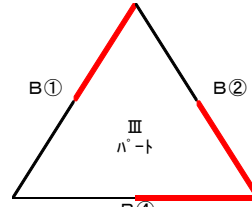

平成28年度 第27回 熊本県スポーツ少年団ソフトボール大会

平成28年6月11日(土) : 運動公園ソフトボール場
 平成28年6月12日(日) : 運動公園ソフトボール場
 ※予備日6月18日(土) : 運動公園ソフトボール場

A=ソフトボール場A
 B=ソフトボール場B

1日目

- ① 9:30
- ② 11:50
- ③ 12:10
- ④ 13:30
- ⑥ 14:50

I ハート	チーム名	1	2	3	勝敗			点数		順位
					勝	負	引分	得	失	
1	三角小		8 — 2	7 — 2	2	0	0	15	4	1
2	河江小	2 — 8		4 — 9	0	2	0	6	17	3
3	龍峯小	2 — 7	9 — 4		1	1	0	11	11	2

※各パート1位の計3チームによる、決勝戦を行う。1日目終了後に抽選を行う。

2日目

- ① 9:30
- ② 10:50
- ③ 12:10

試合順は、下記のとおりとする。

- 1 試合目は、1対2
- 2 試合目は、1 試合目の負けチーム対3
- 3 試合目は、1 試合目の勝ちチーム対3

1位 : 小坂ジュニアソフトボールクラブ
 2位 : 三角小ソフトボールクラブ
 3位 : 荒尾府本ソフトボールクラブ
 ※2位、3位は決勝リーグ同率のため、タイブレーク戦による。