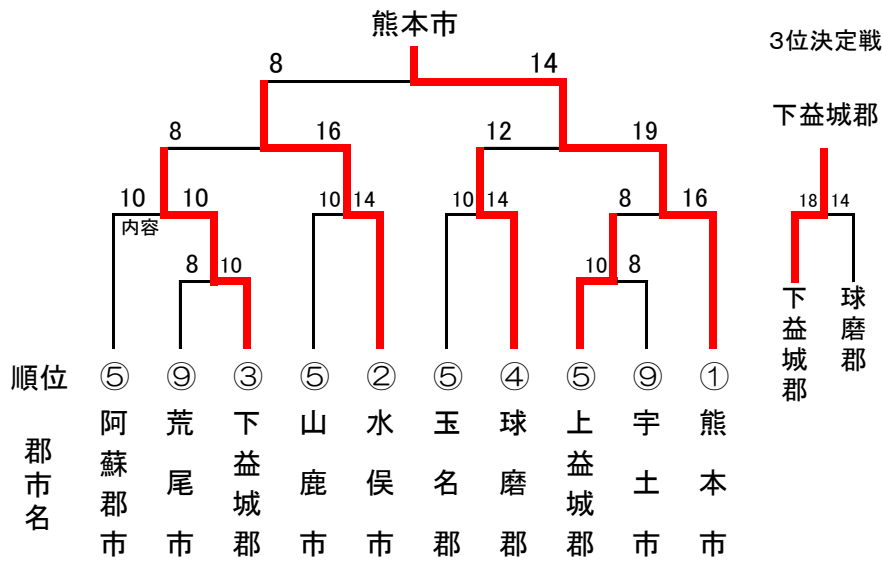

## 22. ゲートボール(女子)

### 予選リーグ戦

コト	順位	郡市名	勝-敗
1	1	阿蘇郡市	3-0
	2	球磨郡	2-1
	3	天草郡	1-2
	4	葦北郡	0-3
2	1	熊本市	3-0
	2	下益城郡	2-1
	3	菊池郡市	1-2
	4	天草市	0-3
3	1	玉名郡	3-0
	2	荒尾市	2-1
	3	八代郡	1-2
	4	人吉市	0-3
4	1	水俣市	2-1
	2	上益城郡	2-1
	3	上天草市	2-1
	4	宇城郡	0-3
5	1	山鹿市	2-1
	2	宇土市	2-1
	3	八代市	1-2
	4	玉名市	1-2

※得失点差、対戦結果で順位決定