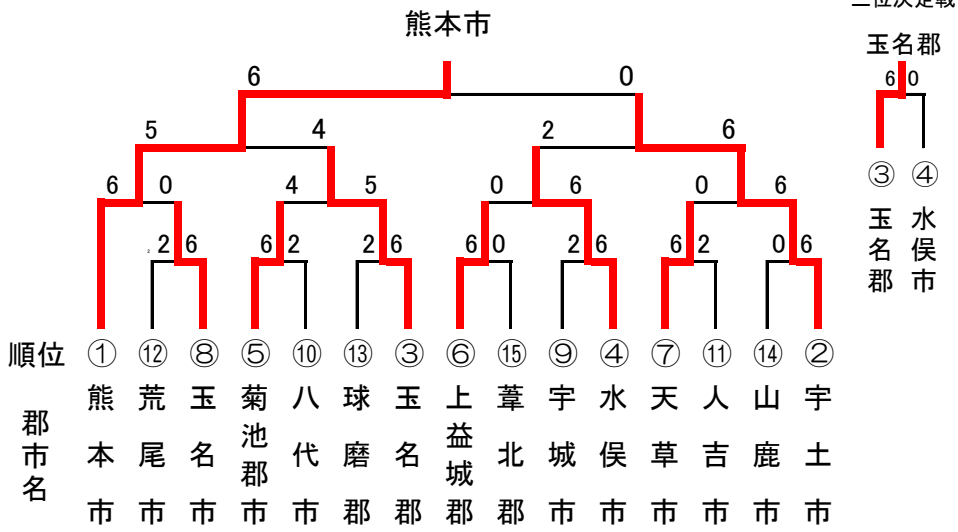

# 18. アーチェリー

※セットポイント 4セットマッチ 5ポイント先取 ※5位以下は大会規定による

予選成績

順位	郡市名	得点
1	熊本市	909
2	宇土市	888
3	上益城郡	879
4	玉名郡	776
5	菊池郡市	756
6	水俣市	743
7	天草市	726
8	玉名市	674
9	荒尾市	661
10	人吉市	660
11	宇城市	657
12	八代市	639
13	球磨郡	511
14	葦北郡	504
15	山鹿市	474

三位決定戦

玉名郡

③ ④

玉名郡 水俣市