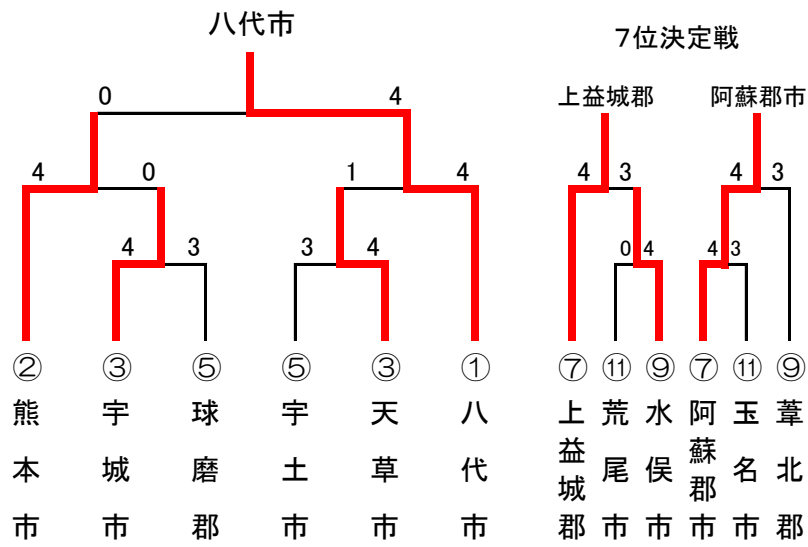

6. 卓球

予選リーグ		勝	負	順位
A	熊本市	2	0	1
	上益城郡	1	1	2
	上天草市	0	2	3
B	宇城市	2	0	1
	菊池郡市	0	2	3
	荒尾市	1	1	2
C	球磨郡	2	0	1
	山鹿市	0	2	3
	水俣市	1	1	2
D	宇土市	2	0	1
	阿蘇郡市	1	1	2
	人吉市	0	2	3
E	玉名市	1	1	2
	天草市	2	0	1
	玉名郡	0	2	3
F	葦北郡	1	1	2
	八代市	2	0	1
	八代郡	0	2	3