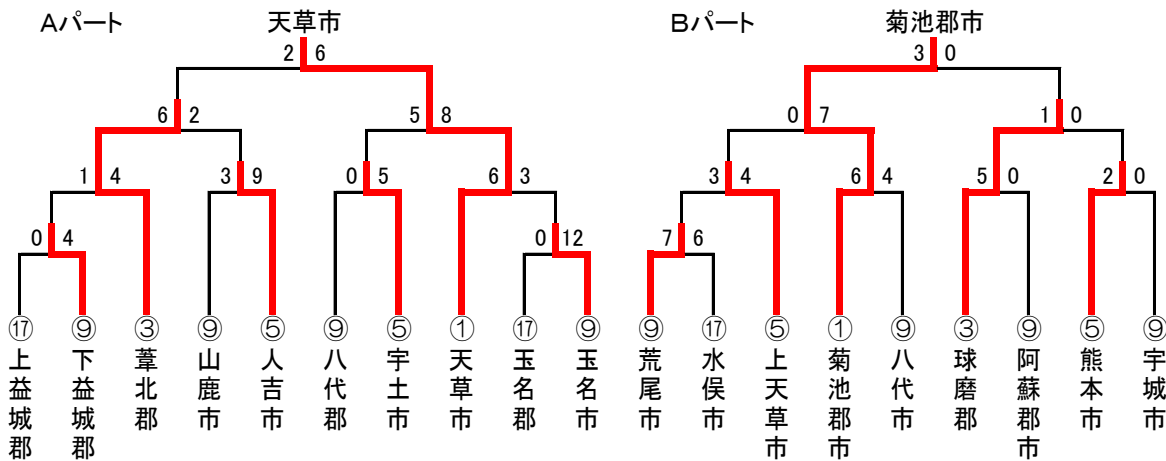

令和5年度 第78回 熊本県民体育祭 菊池地域・山鹿大会

1. 陸上競技 男子(19)

順位	①	②	③	④	⑤	⑥	⑦	⑧	⑨	⑩	⑪	⑫	⑬	⑭	⑮	⑯	⑰	⑱	
郡市名	球磨郡	八代市	熊本市	天草市	水俣市	上益城郡	菊池郡市	玉名郡	阿蘇郡市	荒尾市	葦北郡	人吉市	玉名市	山鹿市	宇城市	下益城郡	上天草市	宇土市	八代郡
得点合計	117	102	90	85.5	84	70.5	58	48	30	29	29	26	24	24	23	14	13	12	5

※得点合計が同点の場合は、個人成績1位が多い郡市を上位とする(1位が同数の場合は順により上位の数で決定)。

1. 陸上競技 女子(18)

順位	①	②	③	④	⑤	⑥	⑦	⑧	⑨	⑩	⑪	⑫	⑬	⑭	⑮	⑯	⑰
郡市名	球磨郡	菊池郡市	天草市	八代市	上益城郡	玉名郡	熊本市	玉名市	葦北郡	水俣市	山鹿市	下益城郡	八代郡	阿蘇郡市	人吉市	宇城市	上天草市
得点合計	51	50	44	41	36	31	28	28	25.5	22	21	13	9	8.5	7	2	1

※得点合計が同点の場合は、個人成績1位が多い郡市を上位とする(1位が同数の場合は順により上位の数で決定) ※宇土市は棄権

2. 水泳 男子(20)

順位	①	②	③	④	⑤	⑥	⑦	⑧	⑨	⑩	⑪	⑫	⑬	⑭	⑮	⑯	⑰	⑱	⑳	
郡市名	熊本市	菊池郡市	八代市	球磨郡	人吉市	玉名郡	水俣市	天草市	上益城郡	宇土市	荒尾市	宇城市	山鹿市	玉名市	葦北郡	上天草市	阿蘇郡市	天草郡	八代郡	下益城郡
得点合計	281.5	244	225	225	195	159	125.5	114.5	111.5	99.5	92.5	89	88.5	72	70.5	49.5	39	37.5	20	14

2. 水泳 女子(20)

順位	①	②	③	④	⑤	⑥	⑦	⑧	⑨	⑩	⑪	⑫	⑬	⑭	⑮	⑯	⑰	⑱	
郡市名	熊本市	八代市	葦北郡	菊池郡市	人吉市	球磨郡	宇城市	天草市	宇土市	玉名市	上天草市	水俣市	山鹿市	荒尾市	上益城郡	阿蘇郡市	下益城郡	天草郡	八代郡
得点合計	132.5	100	71	70.5	66.5	64	47	44	36.5	32	27.5	26.5	25.5	21	20	10.5	5	4	4

※玉名郡は棄権

3. 軟式野球(19)

※パート順位を実順位に換算する(例: A2位&B2位=全体3位/A3位&B3位=全体5位)