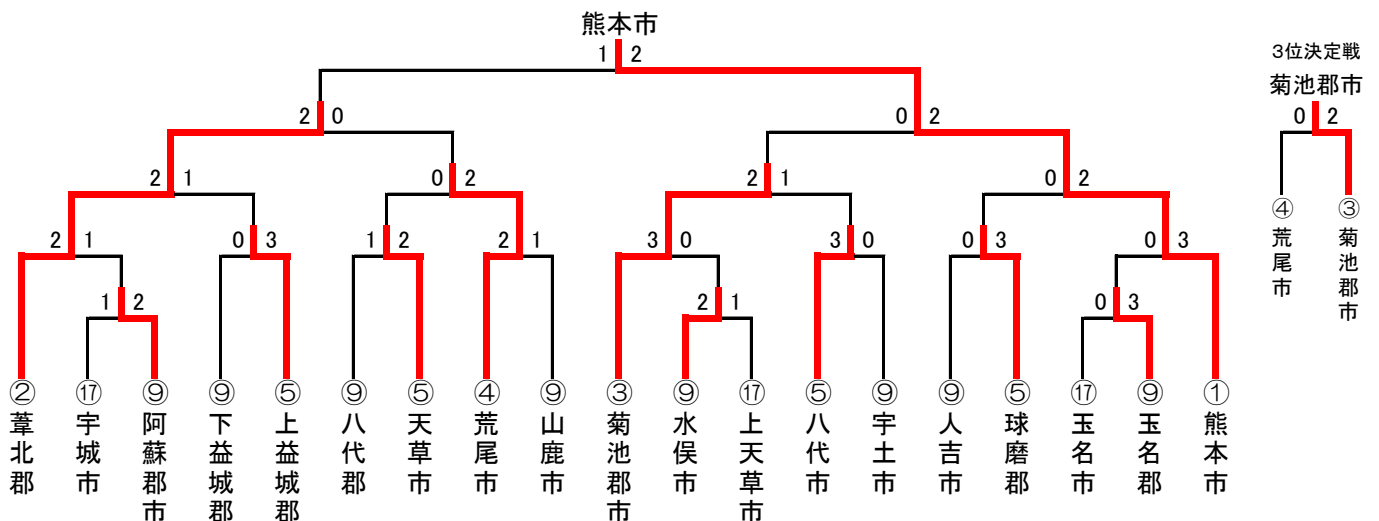

7. バドミントン(女子)(19)