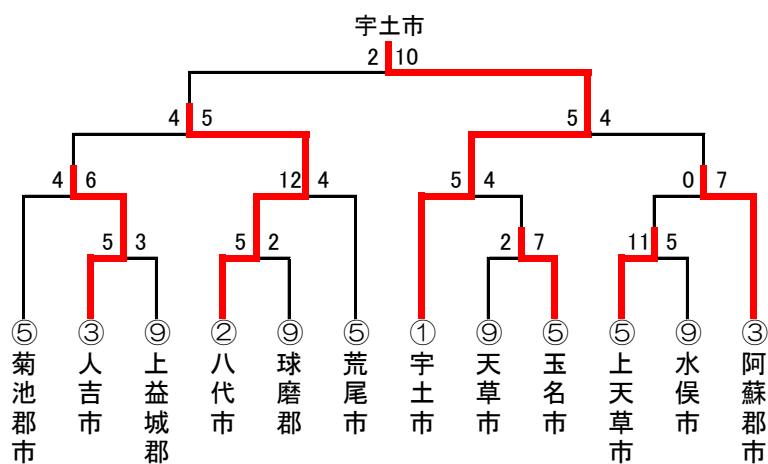

※玉名郡は棄権

3. 軟式野球(19)

※パート順位を実順位に換算する(例: A2位&B2位=全体3位/A3位&B3位=全体5位)

4. ソフトボール(男子)(19)

4. ソフトボール(女子)(12)

5. ソフトテニス(19)

決勝トーナメント戦

7位以下の順位(予選リーグ戦の結果による)

- ⑦ 山鹿市
- ⑦ 阿蘇郡市
- ⑦ 玉名市
- ⑦ 天草市
- ⑦ 天草郡
- ⑦ 菊池郡市
- ⑬ 玉名郡
- ⑬ 葦北郡
- ⑬ 水俣市
- ⑬ 上益城郡
- ⑬ 荒尾市
- ⑬ 宇土市
- ⑬ 下益城郡

※予選リーグ戦の各コート3位・4位は差を付けず3位とする。

予選リーグ戦

コート/郡市名	勝	負	順位
A 山鹿市	2	1	2
A 宇城市	3	0	1
A 下益城郡	0	3	4
A 玉名郡	1	2	3
B 葦北郡	0	2	3
B 阿蘇郡市	1	1	2
B 球磨郡	2	0	1
C 熊本市	2	0	1
C 玉名市	1	1	2
C 水俣市	0	2	3
D 天草市	1	1	2
D 上益城郡	1	1	3
D 八代市	1	1	1
E 荒尾市	0	2	3
E 上天草市	2	0	1
E 天草郡	1	1	2
F 菊池郡市	1	1	2
F 人吉市	1	1	1
F 宇土市	1	1	3