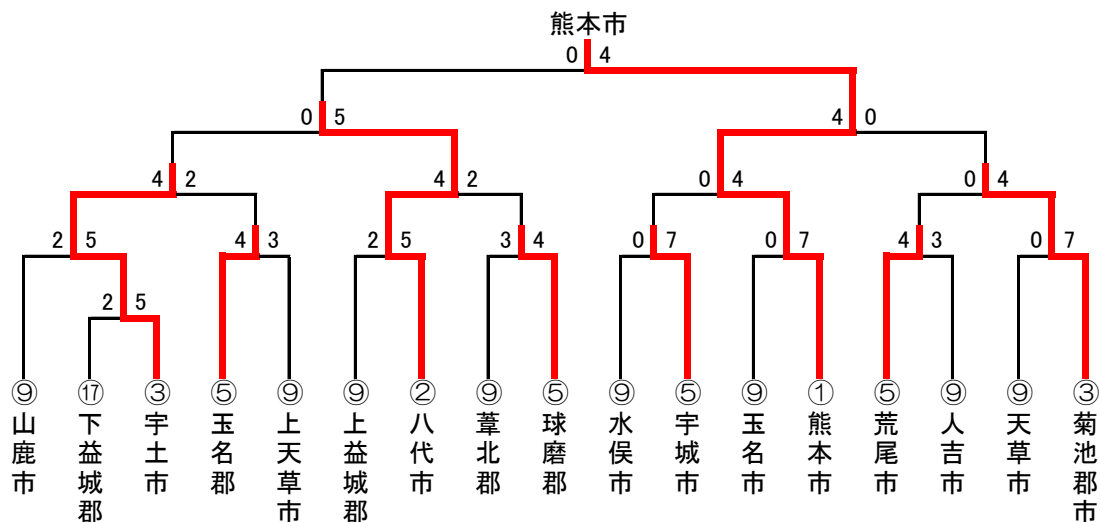

※セットポイント 4セットマッチ 5ポイント先取 ※5位以下は大会規定による

19. クレー射撃(11)

順位	①	②	③	④	⑤	⑥	⑦	⑧	⑨	⑩	⑪
郡市名	球磨郡	人吉市	八代市	阿蘇郡市	菊池郡市	宇土市	上益城市	荒尾市	熊本市	葦北郡	上天草市
得点合計	236	233	221	219	218	215	213	206	194	193	157

20. 馬術(8)

21. テニス(17)

22. ゲートボール 男子(15)