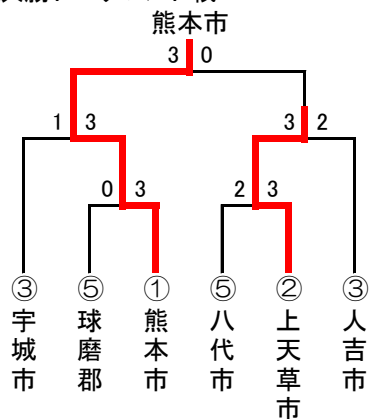

※玉名郡は棄権

3. 軟式野球(19)

※パート順位を実順位に換算する(例: A2位&B2位=全体3位/A3位&B3位=全体5位)

4. ソフトボール(男子)(19)

4. ソフトボール(女子)(12)

5. ソフトテニス(19)

決勝トーナメント戦

7位以下の順位(予選リーグ戦の結果による)

- ⑦ 山鹿市
- ⑦ 阿蘇郡市
- ⑦ 玉名市
- ⑦ 天草市
- ⑦ 天草郡
- ⑦ 菊池郡市
- ⑬ 玉名郡
- ⑬ 葦北郡
- ⑬ 水俣市
- ⑬ 上益城郡
- ⑬ 荒尾市
- ⑬ 宇土市
- ⑬ 下益城郡

※予選リーグ戦の各コート3位・4位は差を付けず3位とする。

予選リーグ戦

コート/郡市名	勝	負	順位
A 山鹿市	2	1	2
A 宇城市	3	0	1
A 下益城郡	0	3	4
A 玉名郡	1	2	3
B 葦北郡	0	2	3
B 阿蘇郡市	1	1	2
B 球磨郡	2	0	1
C 熊本市	2	0	1
C 玉名市	1	1	2
C 水俣市	0	2	3
D 天草市	1	1	2
D 上益城郡	1	1	3
D 八代市	1	1	1
E 荒尾市	0	2	3
E 上天草市	2	0	1
E 天草郡	1	1	2
F 菊池郡市	1	1	2
F 人吉市	1	1	1
F 宇土市	1	1	3