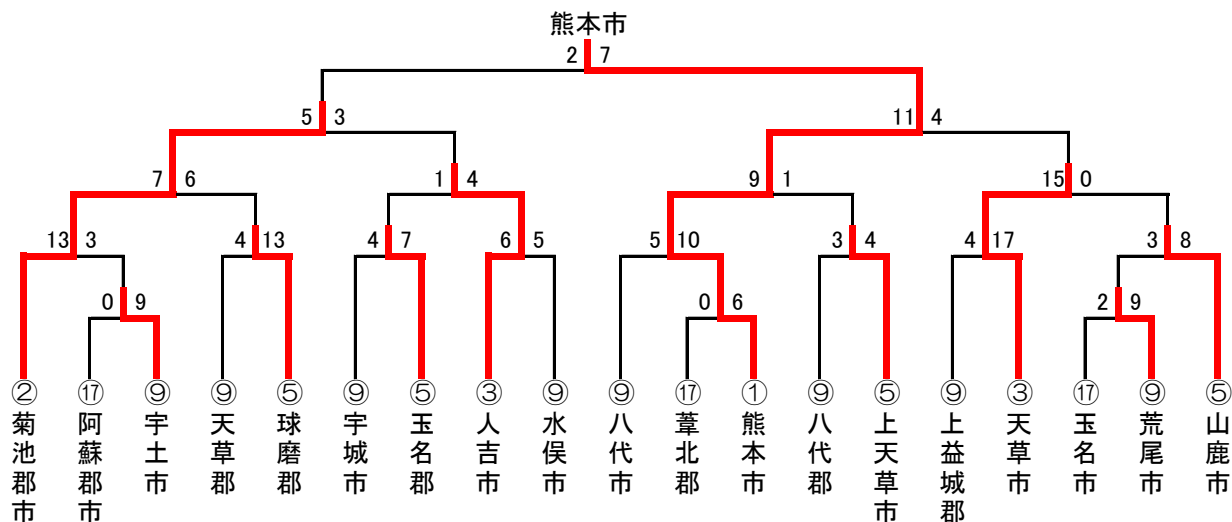

2. 水泳 女子(20)

順位	①	②	③	④	⑤	⑥	⑦	⑧	⑨	⑩	⑪	⑫	⑬	⑭	⑮	⑯	⑰	⑱	
郡市名	熊本市	八代市	葦北郡	菊池郡市	人吉市	球磨郡	宇城市	天草市	宇土市	玉名市	上天草市	水俣市	山鹿市	荒尾市	上益城郡	阿蘇郡市	下益城郡	天草郡	八代郡
得点合計	132.5	100	71	70.5	66.5	64	47	44	36.5	32	27.5	26.5	25.5	21	20	10.5	5	4	4

※玉名郡は棄権

3. 軟式野球(19)

※パート順位を実順位に換算する(例: A2位&B2位=全体3位/A3位&B3位=全体5位)

4. ソフトボール(男子)(19)

4. ソフトボール(女子)(12)

5. ソフトテニス(19)

決勝トーナメント戦

7位以下の順位(予選リーグ戦の結果による)