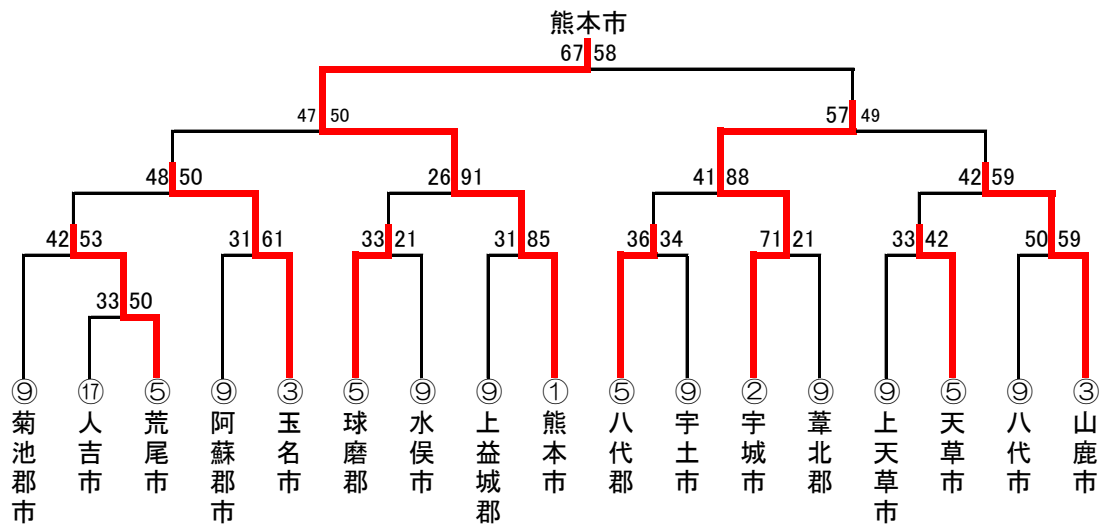

9. バスケットボール(女子)(17)