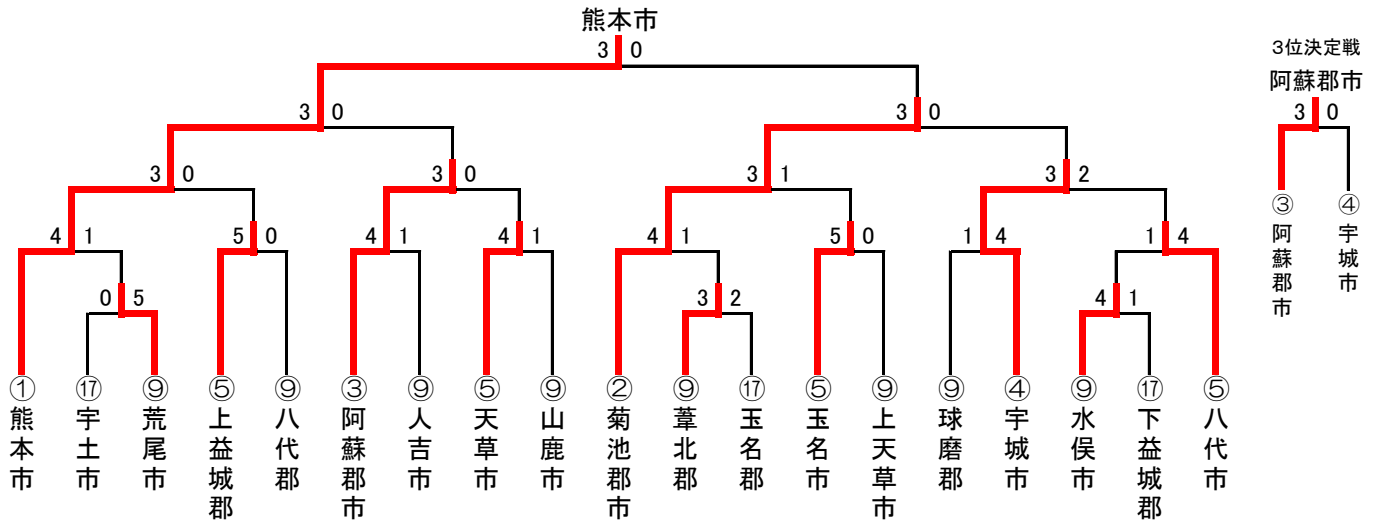

7. バドミントン(男子)(19)