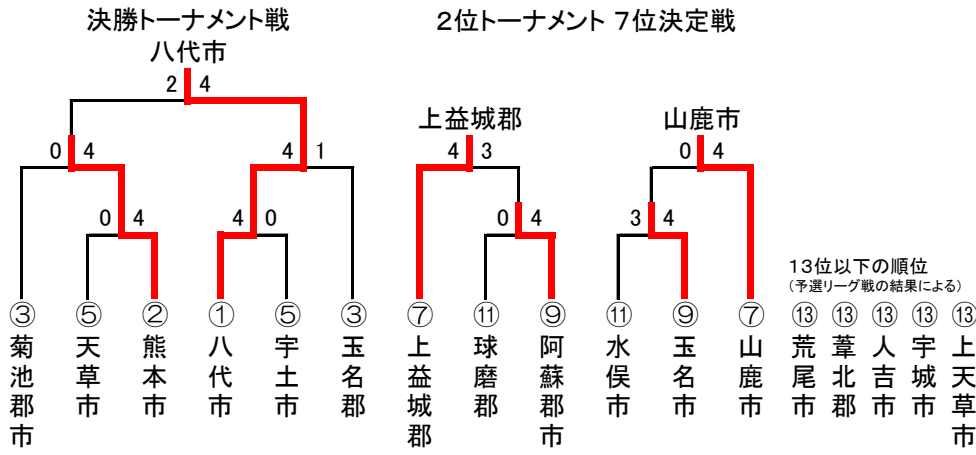

6. 卓球(17)

予選リーグ戦

コート/郡市名	勝	負	順位
A 菊池郡市	2	0	1
A 上益城郡	1	1	2
A 荒尾市	0	2	3
B 天草市	2	0	1
B 球磨郡	1	1	2
B 葦北郡	0	2	3
C 阿蘇郡市	0	1	2
C 熊本市	1	0	1
D 八代市	2	0	1
D 人吉市	0	2	3
D 水俣市	1	1	2
E 宇城市	0	2	3
E 宇土市	2	0	1
E 玉名市	1	1	2
F 山鹿市	1	1	2
F 上天草市	0	2	3
F 玉名郡	2	0	1

7. バドミントン(男子)(19)

7. バドミントン(女子)(19)