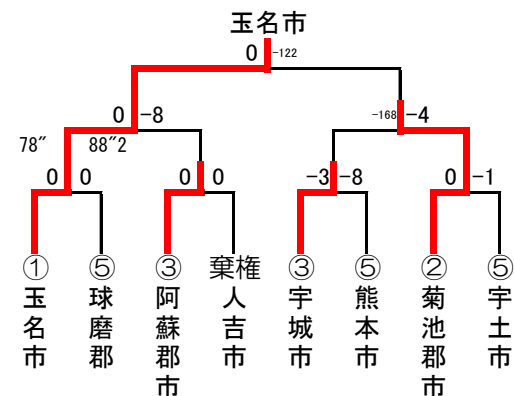

17. 空手道(8)

決勝トーナメント戦

18. アーチェリー(14)

決勝トーナメント戦

予選成績

順位	郡市名	得点
1	熊本市	1926
2	宇土市	1820
3	玉名郡	1757
4	水俣市	1700
5	玉名市	1670
6	菊池郡市	1551
7	天草市	1527
8	人吉市	1494
9	八代市	1492
10	球磨郡	1454
11	荒尾市	1423
12	宇城市	1313
13	葦北郡	981
14	上益城市	930

※セットポイント 4セットマッチ 5ポイント先取 ※5位以下は大会規定による

19. クレー射撃(11)

順位	①	②	③	④	⑤	⑥	⑦	⑧	⑨	⑩	⑪
郡市名	球磨郡	人吉市	八代市	阿蘇郡市	菊池郡市	宇土市	上益城市	荒尾市	熊本市	葦北郡	上天草市
得点合計	236	233	221	219	218	215	213	206	194	193	157

20. 馬術(8)

21. テニス(17)

22. ゲートボール 男子(15)