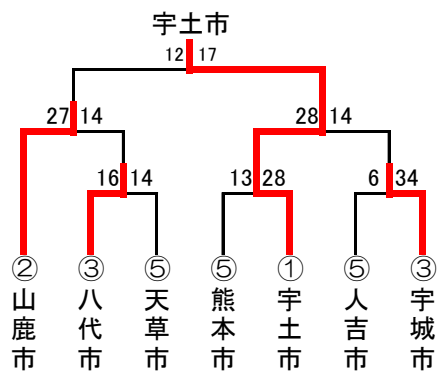

6. 卓球(17)

予選リーグ戦

コート/郡市名	勝	負	順位
A 菊池郡市	2	0	1
A 上益城郡	1	1	2
A 荒尾市	0	2	3
B 天草市	2	0	1
B 球磨郡	1	1	2
B 葦北郡	0	2	3
C 阿蘇郡市	0	1	2
C 熊本市	1	0	1
D 八代市	2	0	1
D 人吉市	0	2	3
D 水俣市	1	1	2
E 宇城市	0	2	3
E 宇土市	2	0	1
E 玉名市	1	1	2
F 山鹿市	1	1	2
F 上天草市	0	2	3
F 玉名郡	2	0	1

7. バドミントン(男子)(19)

7. バドミントン(女子)(19)

9. バスケットボール(女子)(17)

10. ハンドボール(男子)(10)

10. ハンドボール(女子)(7)

11. サッカー(20)

12. 柔道(13)

13. 剣道(18)